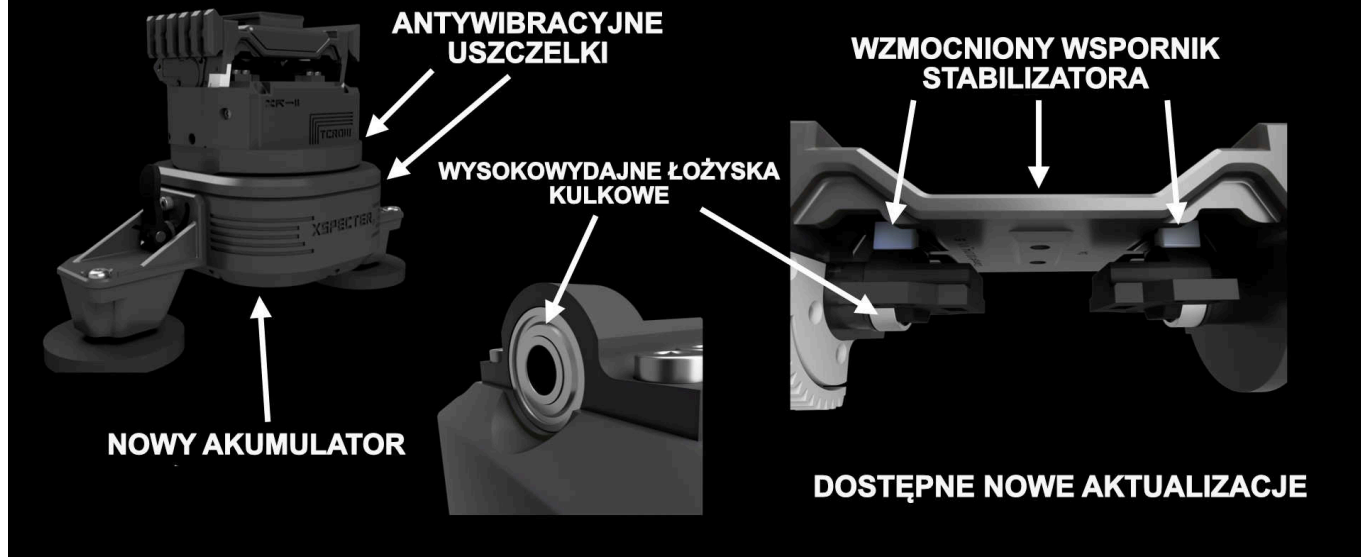

Dane aktualne na dzień: 23-04-2026 19:47

Link do produktu: <https://4hunting.com.pl/statyw-xspecter-t-crow-xr-ii-zdalnie-sterowany-statyw-do-kamer-termowizyjnych-i-nyktowizyjnych-p-4219.html>

STATYW XSPECTER T-CROW XR 2 V 2.0 - ZDALNIE STEROWANY STATYW DO KAMER TERMOWIZYJNYCH I NIKTOWIZYJNYCH

Oprócz nowego, zielonego koloru obudowy, zostało wprowadzone szereg zmian natury technicznej.

XSPECTER[®]

TCROW^{v2.0}

□

XSPECTER T-

CROW umożliwia praktyczną i wygodną obserwację zwierząt i dzikich zwierząt z wnętrza pojazdu.

Właściwości produktu:

- 2-osiowy statyw stabilizowany żyroskopowo - dzięki stabilnej konstrukcji obsługuje również większe urządzenia podręczne
- wodoodporny i pyłoszczelny
- dwie stabilne przyssawki RAM-MOUNT - utrzymają sprzęt na dowolnej gładkiej powierzchni (trzecia przyssawka jest opcjonalnie dostępna)
- Joystick Bluetooth (minipilot) - wygodnie leży w dłoni i można go ładować przez USB
- Możliwość sterowania za pomocą pilota lub aplikacji
- Wydajna bateria litowa 3350mAh - dzięki POWERPORT ma również wystarczającą moc do zasilania szperacza (opcjonalnie) lub aparatu (opcjonalnie) za pomocą kabla ładującego
- Gniazdo ładowania USB - umożliwia krótkie czasy ładowania nawet podczas użytkowania
- Magnetyczny POWERPORT - umożliwia szybkie podłączenie i odłączenie kabla ładującego

Specyfikacja techniczna:

- Wymiary (dł. x szer. x wys.): 27x13x17 cm
- Waga: 1100g

Co w zestawie:

- 1 x T-CROW XR11 V 2.0
- 2 x stopy ssące
- 2 x stopki magnetyczne
- 1 x uchwyt uniwersalny
- 1 x pilot zdalnego sterowania
- 2 x kabel ładujący