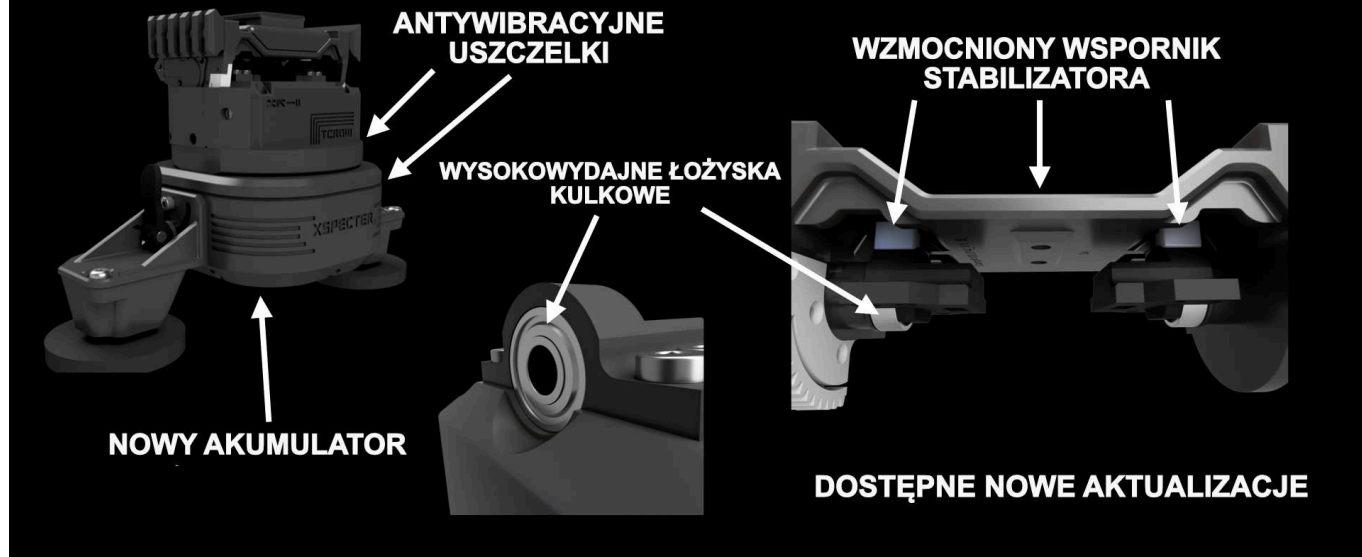

Link do produktu: <https://4hunting.com.pl/statyw-xspecter-t-crow-xr-ii-zdalnie-sterowany-statyw-do-kamer-termowizyjnych-i-niktowizyjnych-p-4174.html>

STATYW XSPECTER T-CROW XR 2 V2.0 - ZESTAW DO TRANSPORTU

Zmodyfikowana wersja doskonale znanego Xspector T-CROW 2 V2.0.

Oprócz nowego, zielonego koloru obudowy, zostało wprowadzone szereg zmian natury technicznej.

XSPECTER[®] **TCROW** v2.0

XSPECTER T-

CROW umożliwia praktyczną i wygodną obserwację żywych istot i dzikich zwierząt z wnętrza pojazdu.

Koniec z mechanicznym sterowaniem, dzięki sterowanemu czujnikami i stabilizowanemu zakresowi obrotu o 360 stopni i

pochylenia o 55 stopni, umożliwia systematyczne i precyzyjne wykrywanie każdego ruchu w pobliżu Twojej lokalizacji.

Właściwości produktu:

- 2-osiowy statyw stabilizowany żyroskopowo - dzięki stabilnej konstrukcji obsługuje również większe urządzenia podręczne
- wodoodporny i pyłoszczelny
- dwie stabilne przyssawki RAM-MOUNT - utrzymają sprzęt na dowolnej gładkiej powierzchni (trzecia przyssawka jest opcjonalnie dostępna)
- Joystick Bluetooth (minipilot) - wygodnie leży w dłoni i można go ładować przez USB
- Możliwość sterowania za pomocą pilota lub aplikacji
- Wydajna bateria litowa 3350mAh - dzięki POWERPORT ma również wystarczającą moc do zasilania szperacza (opcjonalnie) lub aparatu (opcjonalnie) za pomocą kabla ładującego
- Gniazdo ładowania USB - umożliwia krótkie czasy ładowania nawet podczas użytkowania
- Magnetyczny POWERPORT - umożliwia szybkie podłączenie i odłączenie kabla ładującego