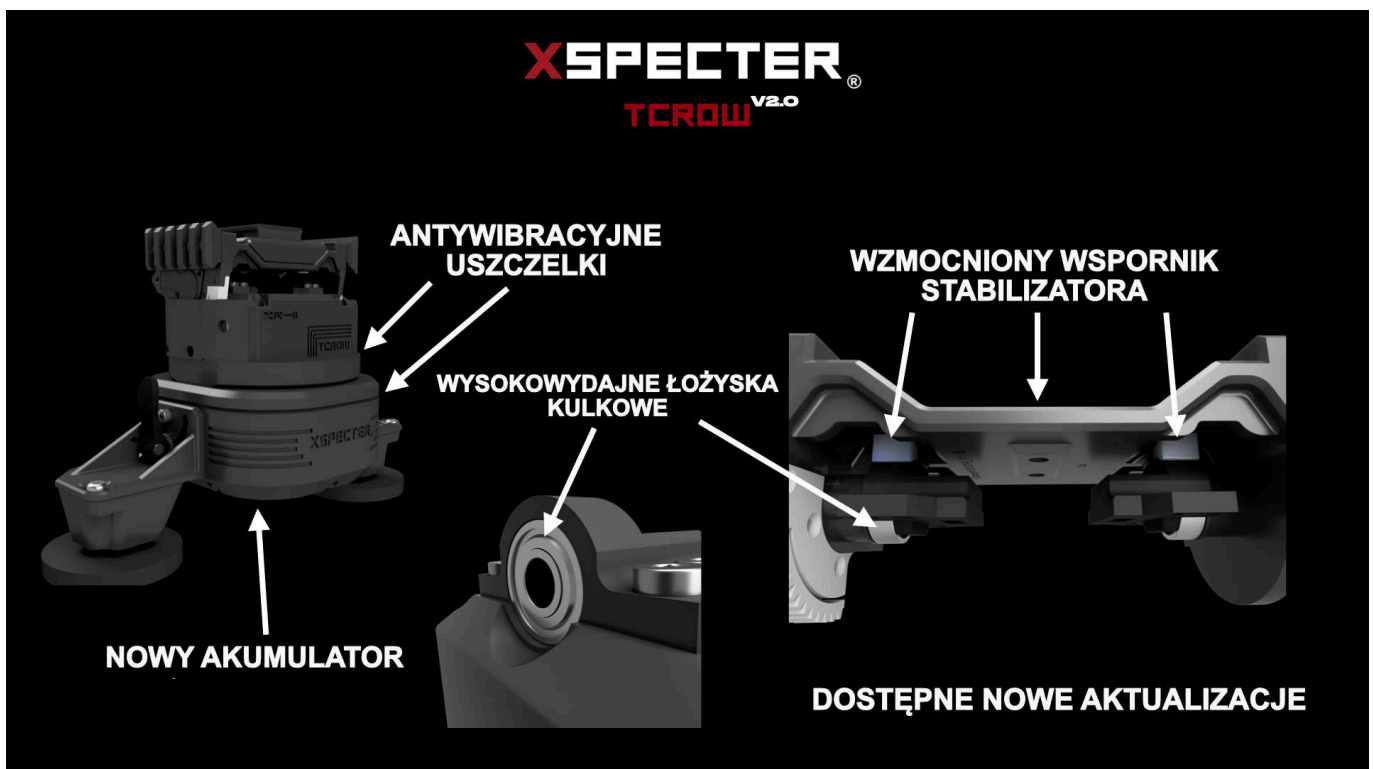

Zmodyfikowana wersja doskonale znanego Xspector T-CROW 2 V2.0.

Oprócz nowego, zielonego koloru obudowy, zostało wprowadzone szereg zmian natury technicznej.

XSPECTER T-

CROW umożliwia praktyczną i wygodną obserwację zwierząt i dzikich zwierząt z wnętrza pojazdu.

Właściwości produktu:

- 2-osiowy statyw stabilizowany żyroskopowo - dzięki stabilnej konstrukcji obsługuje również większe urządzenia podręczne
- wodoodporny i pyłoszczelny
- dwie stabilne przyssawki RAM-MOUNT - utrzymają sprzęt na dowolnej gładkiej powierzchni (trzecia przyssawka jest opcjonalnie dostępna)
- Joystick Bluetooth (minipilot) - wygodnie leży w dłoni i można go ładować przez USB
- Możliwość sterowania za pomocą pilota lub aplikacji
- Wydajna bateria litowa 3350mAh - dzięki POWERPORT ma również wystarczającą moc do zasilania szperacza (opcjonalnie) lub