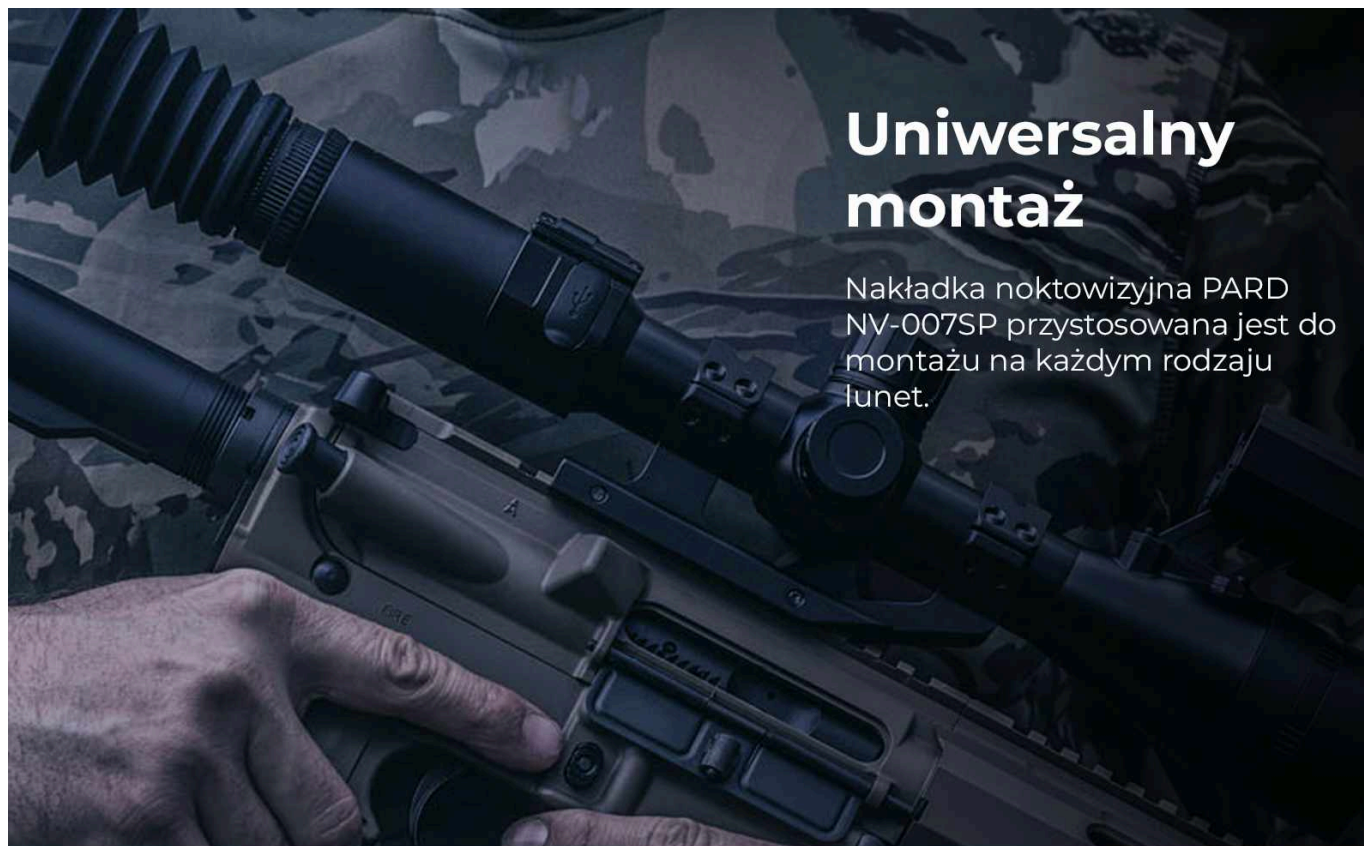

Zasobnik baterii został przeniesiony z boku, co sprawia że urządzenie jest nie tylko krótsze, ale również daje dodatkowy komfort przy wymianie baterii. **Pionowe ułożenie zasobnika** sprawia że akumulator można wyjąć bez odpinania nakładki, gdyż nie wypada samoczynnie z zasobnika.

Uniwersalny montaż

Nakładka noktowizyjna PARD NV-007SP przystosowana jest do montażu na każdym rodzaju lunet.