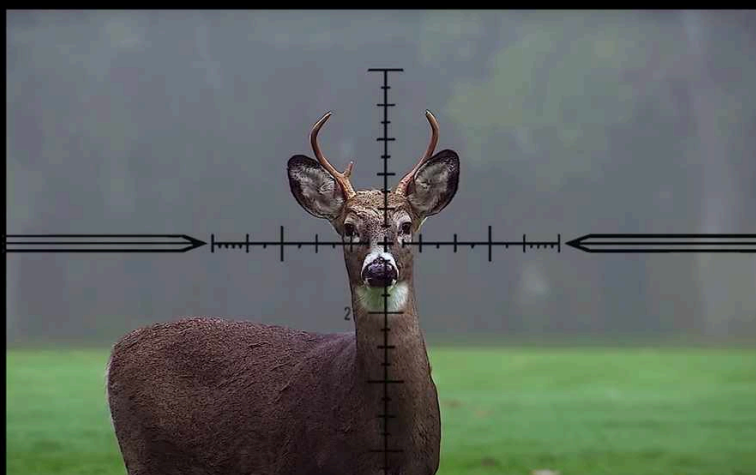

Nowa średnica obiektywu **22,5 mm**, dająca szeroki obraz oraz możliwość precyzyjnego ustawienia ostrości krzyża, polecana do lunet ze zmiennym powiększeniem.

Najbardziej poręczna nasadka noktowizyjna PARD

Nakładka noktowizyjna PARD NV-007SP LRF 850 nm jest niebywale wytrzymała. Sprawdzi się w najcięższych warunkach, zarówno oświetleniowych, jak i pogodowych. Urządzenie zostało przetestowane pod kontem wodoodporności oraz odporności na odrzut. Wytrzymałość noktowizora można określić na **6000J**. Wskazana **klasa szczelności IP67** - czyni go w pełni wodoodpornym i pyłoodpornym.

Zasobnik baterii został przeniesiony z boku, co sprawia że urządzenie jest nie tylko krótsze, ale również daje dodatkowy komfort przy wymianie baterii. **Pionowe ułożenie zasobnika** sprawia że akumulator można wyjąć bez odpinania nakładki, gdyż nie wypada samoczynnie z zasobnika.

Daleki zasięg obserwacji

Nasadka noktowizyjna PARD NV-007SP LRF posiada wbudowany **iluminator 850 nm podczerwieni z 3-stopniową regulacją wiązki iluminatora** i poziomym podświetleniu daje użytkownikowi możliwość obserwacji na szerokim spektrum odległości. Przełączając urządzenie w tryb podczerwieni IR3 zyskujemy możliwość oglądania celu w zupełnej ciemności na **ponad 350 metrów!**