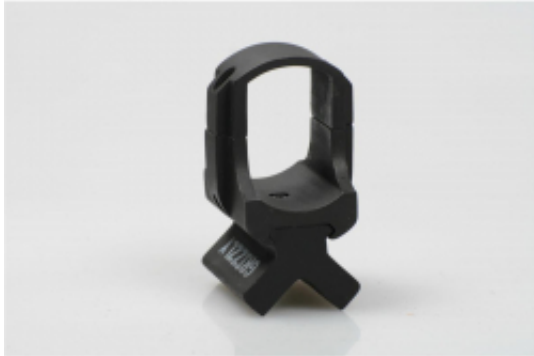

Link do produktu: <https://4hunting.com.pl/grizzly-uchwyt-magnetyczny-do-latarki-p-2199.html>

GRIZZLY UCHWYT MAGNETYCZNY DO LATARKI

Cena	149,00 zł
Dostępność	Aktualnie niedostępny
Czas wysyłki	wysyłka/odbiór osobisty - dzisiaj
Numer katalogowy	MYS005392
Kod producenta	MYS005392
Kod EAN	5905000008061
Producent	GRIZZLY

Opis produktu

Grizzly to marka reprezentująca profesjonalne zaawansowane magnetyczne systemy montażowe do latarek. Technologia została oparta o lekkie polimery, które zarazem cechują się wytrzymałością i elastycznością. Grizzly wyróżnia wysoka jakość i przemyślana konstrukcja, a co ważne, projekt i produkcja w całości realizowane są w Polsce!

System montażowy Grizzly F35 stanowi brakujący element, na który wielu z Państwa czekało od lat! Pierwszy taki przygotowany do latarki Fenix TK35! Kompatybilny z każdą wersją TK35. Lekki i kompaktowy, absolutnie "musisz mieć" dla każdego użytkownika TK35!

Uchwyt F35 posiada wbudowaną blokadę, dzięki której w łatwy sposób może być montowany i demontowany na szynie Grizzly MagRail oraz każdej innej szynie picatinny czy weaver. Samo osadzenie na latarce jest bardzo proste i ogranicza się do skręcenia montażu na korpusie TK35 - warto go usadowić jak najbliżej główicy by przesunąć środek ciężkości dla lepszego balansu.