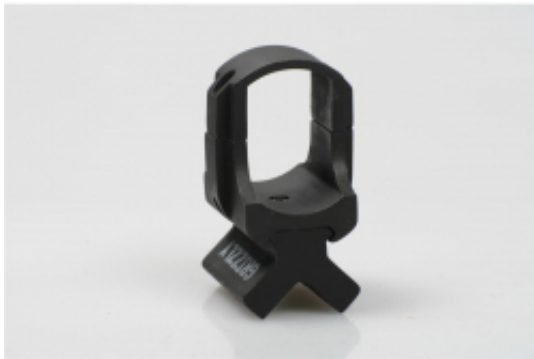

Link do produktu: <https://4hunting.com.pl/grizzly-uchwyt-magnetyczny-do-latarki-p-2199.html>

## GRIZZLY UCHWYT MAGNETYCZNY DO LATARKI

Cena	<b>149,00 zł</b>
Dostępność	<b>Aktualnie niedostępny</b>
Czas wysyłki	<b>wysyłka/odbiór osobisty - dzisiaj</b>
Numer katalogowy	<b>MYS005392</b>
Kod producenta	<b>MYS005392</b>
Kod EAN	<b>5905000008061</b>
Producent	<b>GRIZZLY</b>

### Opis produktu

Grizzly to marka reprezentująca profesjonalne zaawansowane magnetyczne systemy montażowe do latarek. Technologia została oparta o lekkie polimery, które zarazem cechują się wytrzymałością i elastycznością. Grizzly wyróżnia wysoka jakość i przemyślana konstrukcja, a co ważne, projekt i produkcja w całości realizowane są w Polsce!

Uchwyt F35 posiada wbudowaną blokadę, dzięki której w łatwy sposób może być montowany i demontowany na szynie Grizzly MagRail oraz każdej innej szynie picatinny czy weaver. Samo osadzenie na latarce jest bardzo proste i ogranicza się do skręcenia montażu na korpusie TK35 - warto go usadowić jak najbliżej główicy by przesunąć środek ciężkości dla lepszego balansu.