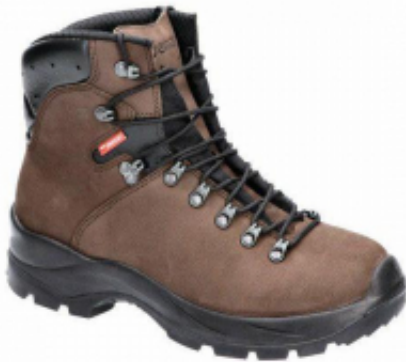

Link do produktu: <https://4hunting.com.pl/demar-buty-trekingowe-trek-m6-bw-kolor-braz-p-2886.html>

DEMAR BUTY MYŚLIWSKIE TREKINGOWE TREK M6 BW KOLOR BRAZ

Cena	599,00 zł
Dostępność	Dostępny
Czas wysyłki	wysyłka/odbiór osobisty - dzisiaj
Numer katalogowy	6465BW
Kod producenta	6465BW
Producent	DEMAR

Opis produktu

Buty TREK M6 zostały wykonane z wodoodpornej skóry nubukowej oraz tkaniny CORDURA.

Zastosowano w nich membranę paroprzepuszczalną OutDry, która odpowiada za odprowadzanie wilgoci na zewnątrz buta.

Podeszwa wykonana została z poliuretanu, który nie zmienia swoich właściwości w niskich temperaturach, głęboki protektor sprawia, iż buty posiadają dobre właściwości antypoślizgowe.

1. Aby prawidłowo dobrać rozmiar obuwia, należy zmierzyć długość swojej stopy. Sugerujemy się zawsze pomiarem większej stopy.

SKÓRA NUBUK

Produkt posiada dodatkowe opcje:

ROZMIAR: 42 , 43 , 44