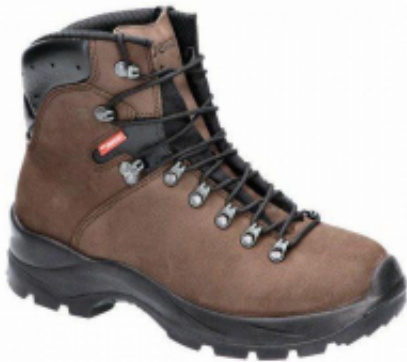

Link do produktu: <https://4hunting.com.pl/demar-buty-trekingowe-trek-m6-bw-kolor-braz-p-2886.html>

DEMAR BUTY MYŚLIWSKIE TREKINGOWE TREK M6 BW KOLOR BRAZ

Cena	599,00 zł
Dostępność	Dostępny
Czas wysyłki	wysyłka/odbiór osobisty - dzisiaj
Numer katalogowy	6465BW
Kod producenta	6465BW
Producent	DEMAR

Opis produktu

Buty TREK M6 zostały wykonane z wodoodpornej skóry nubukowej oraz tkaniny CORDURA.

Zastosowano w nich membranę paroprzepuszczalną OutDry, która odpowiada za odprowadzanie wilgoci na zewnątrz buta.

Podeszwa wykonana została z poliuretanu, który nie zmienia swoich właściwości w niskich temperaturach, głęboki protektor sprawia, iż buty posiadają dobre właściwości antypoślizgowe.

1. Aby prawidłowo dobrać rozmiar obuwia, należy zmierzyć długość swojej stopy. Sugerujemy się zawsze pomiarem większej stopy.

SKÓRA NUBUK

Produkt posiada dodatkowe opcje:

ROZMIAR: 42 , 43 , 44